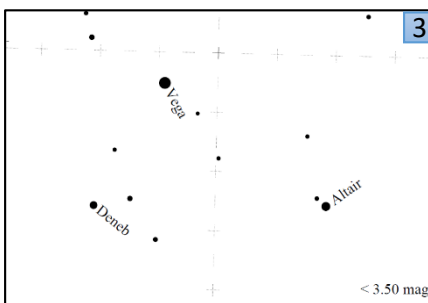

雲量の番号：__【1～4】

世界中の人と共に観察をする、簡単な5つのステップ(参加方法)

1. 安全で星が見やすい観察場所に移動する
2. 日没1時間後以降に夜空を見上げ、対象星座を見つける
3. 対象星座周辺の星の見え方が、8つの星図のどれに近いか決める
4. 観察結果をインターネットで報告する
5. あなたの観察結果を、世界中の人の結果と比較する

【参加方法の詳細はウェブサイトをご覧ください】

観察時は、安全に十分注意してください

あなたの観察地点から
はくちょう座周辺の星の見え方は
どれに一番近いですか？

【観察時の雲量(一つ選択) 1.ほとんど雲がない 2.空の1/4が雲 3.空の1/2が雲 4.1/2より多い雲】

観察結果の報告はウェブサイトから <https://idatokyo.org/gan/>