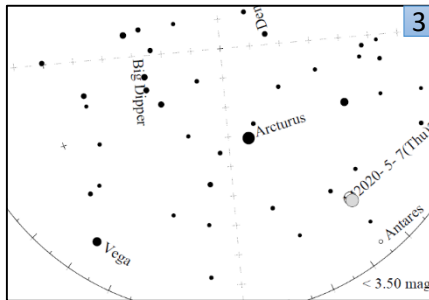

2021年5月キャンペーン

観察期間：5月2日(日)～11日(火)
対象星座：うしかい座

観測記録

日時： ___月___日 ___:___
緯度： ___度___分___秒 または ___度 (小数表示)
経度： ___度___分___秒 または ___度 (小数表示)
選んだ星図番号： ___【0～7】
雲量の番号： ___【1～4】

世界中の人と共に観測をする、簡単な5つのステップ(参加方法)

1. 安全で星が見やすい観測場所へ移動する
2. 日没1時間後以降に夜空を見上げ、対象星座を見つける
3. 対象星座周辺の星の見え方が、8つの星図のどれに近いか決める
4. 観測結果をインターネットで報告する
5. あなたの観測結果を、世界中の人の結果と比較する

【参加方法の詳細はウェブサイトをご覧ください】

観測時は、安全に十分注意してください

あなたの観測地点から
うしかい座周辺の星の見え方は
どれが一番近いですか？

(注) ここから星図が拡大されています

【観測時の雲量(一つ選択) 1. ほとんど雲がない 2. 空の1/4が雲 3. 空の1/2が雲 4. 1/2より多い雲】

観測結果の報告はウェブサイトから <https://idatokyo.org/gan/>