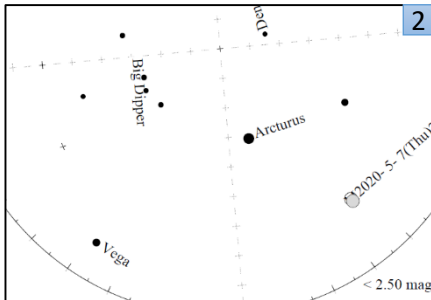

2021年5月キャンペーン

観察期間：5月2日(日)～11日(火)
対象星座：うしかい座

観測記録

日時： ___月___日 ___:___
緯度： ___度___分___秒 または ___度 (小数表示)
経度： ___度___分___秒 または ___度 (小数表示)
選んだ星図番号： ___【0～7】
雲量の番号： ___【1～4】

世界中の人と共に観測をする、簡単な5つのステップ(参加方法)

1. 安全で星が見やすい観測場所へ移動する
2. 日没1時間後以降に夜空を見上げ、対象星座を見つける
3. 対象星座周辺の星の見え方が、8つの星図のどれに近いか決める
4. 観測結果をインターネットで報告する
5. あなたの観測結果を、世界中の人の結果と比較する

【参加方法の詳細はウェブサイトをご覧ください】

観測時は、安全に十分注意してください

あなたの観測地点から
うしかい座周辺の星の見え方は
どれが一番近いですか？

(注) ここから星図が拡大されています

【観測時の雲量(一つ選択) 1. ほとんど雲がない 2. 空の1/4が雲 3. 空の1/2が雲 4. 1/2より多い雲】

観測結果の報告はウェブサイトから <https://idatokyo.org/gan/>