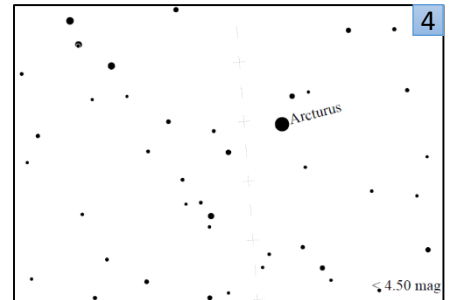

2021年5月キャンペーン

観察期間：5月2日(日)～11日(火)
対象星座：うしかい座

観測記録

日時： ___月___日 ___:___
緯度： ___度___分___秒 または ___度 (小数表示)
経度： ___度___分___秒 または ___度 (小数表示)
選んだ星図番号： ___【0～7】
雲量の番号： ___【1～4】

世界中の人と共に観測をする、簡単な5つのステップ(参加方法)

1. 安全で星が見やすい観測場所へ移動する
2. 日没1時間後以降に夜空を見上げ、対象星座を見つける
3. 対象星座周辺の星の見え方が、8つの星図のどれに近いか決める
4. 観測結果をインターネットで報告する
5. あなたの観測結果を、世界中の人の結果と比較する

【参加方法の詳細はウェブサイトをご覧ください】

観測時は、安全に十分注意してください

あなたの観測地点から
うしかい座周辺の星の見え方は
どれが一番近いですか？

(注) ここから星図が拡大されています

【観測時の雲量(一つ選択) 1. ほとんど雲がない 2. 空の1/4が雲 3. 空の1/2が雲 4. 1/2より多い雲】

観測結果の報告はウェブサイトから <https://idatokyo.org/gan/>