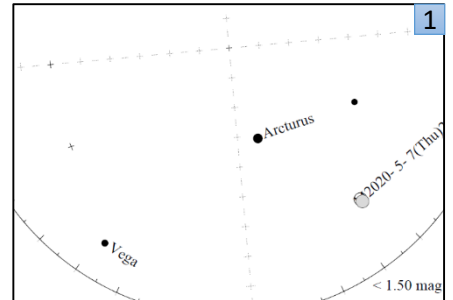

2021年5月キャンペーン

観察期間：5月2日(日)～11日(火)
対象星座：うしかい座

観測記録

日時： ___月___日 ___:___
緯度： ___度___分___秒 または ___度 (小数表示)
経度： ___度___分___秒 または ___度 (小数表示)
選んだ星図番号： ___【0～7】
雲量の番号： ___【1～4】

世界中の人と共に観測をする、簡単な5つのステップ(参加方法)

1. 安全で星が見やすい観測場所へ移動する
2. 日没1時間後以降に夜空を見上げ、対象星座を見つける
3. 対象星座周辺の星の見え方が、8つの星図のどれに近いか決める
4. 観測結果をインターネットで報告する
5. あなたの観測結果を、世界中の人の結果と比較する

【参加方法の詳細はウェブサイトをご覧ください】

観測時は、安全に十分注意してください

あなたの観測地点から
うしかい座周辺の星の見え方は
どれが一番近いですか？

(注) ここから星図が拡大されています

【観測時の雲量(一つ選択) 1. ほとんど雲がない 2. 空の1/4が雲 3. 空の1/2が雲 4. 1/2より多い雲】

観測結果の報告はウェブサイトから <https://idatokyo.org/gan/>