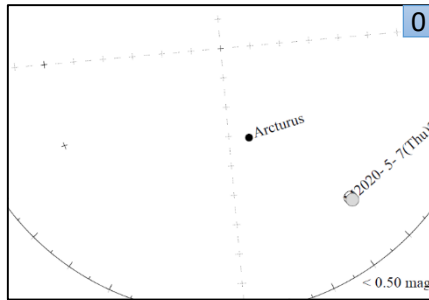

2021年5月キャンペーン

観察期間：5月2日(日)～11日(火)
対象星座：うしかい座

観測記録

日時： ___月___日 ___:___
緯度： ___度___分___秒 または ___度 (小数表示)
経度： ___度___分___秒 または ___度 (小数表示)
選んだ星図番号： ___【0～7】
雲量の番号： ___【1～4】

世界中の人と共に観測をする、簡単な5つのステップ(参加方法)

1. 安全で星が見やすい観測場所へ移動する
2. 日没1時間後以降に夜空を見上げ、対象星座を見つける
3. 対象星座周辺の星の見え方が、8つの星図のどれに近いか決める
4. 観測結果をインターネットで報告する
5. あなたの観測結果を、世界中の人の結果と比較する

【参加方法の詳細はウェブサイトをご覧ください】

観測時は、安全に十分注意してください

あなたの観測地点から
うしかい座周辺の星の見え方は
どれが一番近いですか？

(注) ここから星図が拡大されています

【観測時の雲量(一つ選択) 1. ほとんど雲がない 2. 空の1/4が雲 3. 空の1/2が雲 4. 1/2より多い雲】

観測結果の報告はウェブサイトから <https://idatokyo.org/gan/>