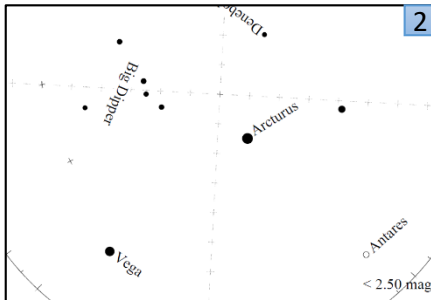

2022年5月キャンペーン

観察期間：5月21日(土)～30日(月)
対象星座：うしかい座

観測記録

日時：__月__日 __:__
緯度：__度__分__秒 または
__度 (小数表示)
経度：__度__分__秒 または
__度 (小数表示)
選んだ星図番号：__【0～7】
雲量の番号：__【1～4】

世界中の人と共に観測をする、簡単な5つのステップ (参加方法)

1. 安全で星が見やすい観測場所へ移動する
2. 日没1時間後以降に夜空を見上げ、対象星座を見つける
3. 対象星座周辺の星の見え方が、8つの星図のどれに近いか決める
4. 観測結果をインターネットで報告する
5. あなたの観測結果を、世界中の人の結果と比較する

【参加方法の詳細はウェブサイトをご覧ください】

観測時は、安全に十分注意してください

あなたの観測地点から
うしかい座周辺の星の見え方は
どれが一番近いですか？

(注) ここから星図が拡大されています

【観測時の雲量(一つ選択) 1.ほとんど雲がない 2.空の1/4が雲 3.空の1/2が雲 4.1/2より多い雲】

観測結果の報告はウェブサイトから <https://idatokyo.org/gan/>