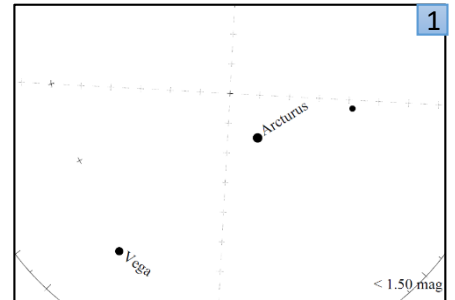

2022年5月キャンペーン

観察期間：5月21日(土)～30日(月)
対象星座：うしかい座

観測記録

日時：__月__日 __:__
緯度：__度__分__秒 または
__度 (小数表示)
経度：__度__分__秒 または
__度 (小数表示)
選んだ星図番号：__【0～7】
雲量の番号：__【1～4】

世界中の人と共に観測をする、簡単な5つのステップ (参加方法)

1. 安全で星が見やすい観測場所へ移動する
2. 日没1時間後以降に夜空を見上げ、対象星座を見つける
3. 対象星座周辺の星の見え方が、8つの星図のどれに近いか決める
4. 観測結果をインターネットで報告する
5. あなたの観測結果を、世界中の人の結果と比較する

【参加方法の詳細はウェブサイトをご覧ください】

観測時は、安全に十分注意してください

あなたの観測地点から
うしかい座周辺の星の見え方は
どれが一番近いですか？

(注) ここから星図が拡大されています

【観測時の雲量(一つ選択) 1.ほとんど雲がない 2.空の1/4が雲 3.空の1/2が雲 4.1/2より多い雲】

観測結果の報告はウェブサイトから <https://idatokyo.org/gan/>