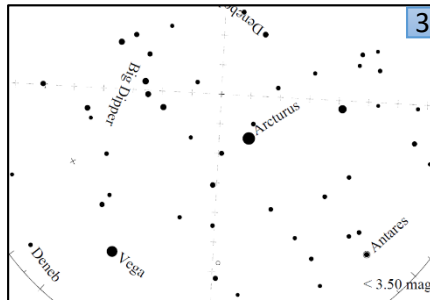

2022年5月キャンペーン

観察期間：5月21日(土)～30日(月)
対象星座：うしかい座

観測記録

日時：__月__日 __:__
緯度：__度__分__秒 または
__度 (小数表示)
経度：__度__分__秒 または
__度 (小数表示)
選んだ星図番号：__【0～7】
雲量の番号：__【1～4】

世界中の人と共に観測をする、簡単な5つのステップ (参加方法)

1. 安全で星が見やすい観測場所へ移動する
2. 日没1時間後以降に夜空を見上げ、対象星座を見つける
3. 対象星座周辺の星の見え方が、8つの星図のどれに近いか決める
4. 観測結果をインターネットで報告する
5. あなたの観測結果を、世界中の人の結果と比較する

【参加方法の詳細はウェブサイトをご覧ください】

観測時は、安全に十分注意してください

あなたの観測地点から
うしかい座周辺の星の見え方は
どれが一番近いですか？

(注) ここから星図が拡大されています

【観測時の雲量(一つ選択) 1.ほとんど雲がない 2.空の1/4が雲 3.空の1/2が雲 4.1/2より多い雲】

観測結果の報告はウェブサイトから <https://idatokyo.org/gan/>