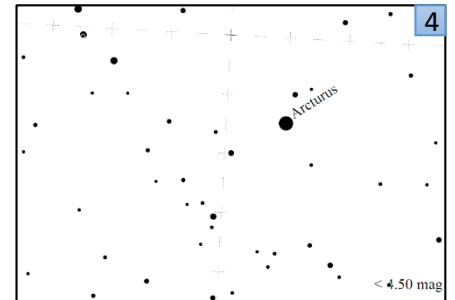

2022年5月キャンペーン

観察期間：5月21日(土)～30日(月)
対象星座：うしかい座

観測記録

日時：__月__日 __:__
緯度：__度__分__秒 または
__度 (小数表示)
経度：__度__分__秒 または
__度 (小数表示)
選んだ星図番号：__【0～7】
雲量の番号：__【1～4】

世界中の人と共に観測をする、簡単な5つのステップ (参加方法)

1. 安全で星が見やすい観測場所へ移動する
2. 日没1時間後以降に夜空を見上げ、対象星座を見つける
3. 対象星座周辺の星の見え方が、8つの星図のどれに近いか決める
4. 観測結果をインターネットで報告する
5. あなたの観測結果を、世界中の人の結果と比較する

【参加方法の詳細はウェブサイトをご覧ください】

観測時は、安全に十分注意してください

あなたの観測地点から
うしかい座周辺の星の見え方は
どれが一番近いですか？

(注) ここから星図が拡大されています

【観測時の雲量(一つ選択) 1.ほとんど雲がない 2.空の1/4が雲 3.空の1/2が雲 4.1/2より多い雲】

観測結果の報告はウェブサイトから <https://idatokyo.org/gan/>