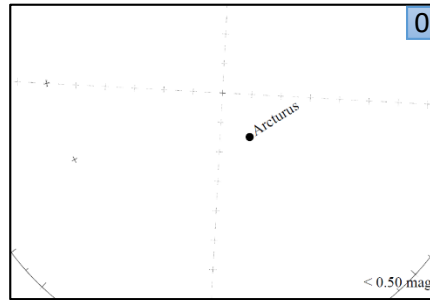

2022年5月キャンペーン

観察期間：5月21日(土)～30日(月)
対象星座：うしかい座

観測記録

日時：__月__日 __:__
緯度：__度__分__秒 または
__度 (小数表示)
経度：__度__分__秒 または
__度 (小数表示)
選んだ星図番号：__【0～7】
雲量の番号：__【1～4】

世界中の人と共に観測をする、簡単な5つのステップ (参加方法)

1. 安全で星が見やすい観測場所へ移動する
2. 日没1時間後以降に夜空を見上げ、対象星座を見つける
3. 対象星座周辺の星の見え方が、8つの星図のどれに近いか決める
4. 観測結果をインターネットで報告する
5. あなたの観測結果を、世界中の人の結果と比較する

【参加方法の詳細はウェブサイトをご覧ください】

観測時は、安全に十分注意してください

あなたの観測地点から
うしかい座周辺の星の見え方は
どれが一番近いですか？

(注) ここから星図が拡大されています

【観測時の雲量(一つ選択) 1.ほとんど雲がない 2.空の1/4が雲 3.空の1/2が雲 4.1/2より多い雲】

観測結果の報告はウェブサイトから <https://idatokyo.org/gan/>